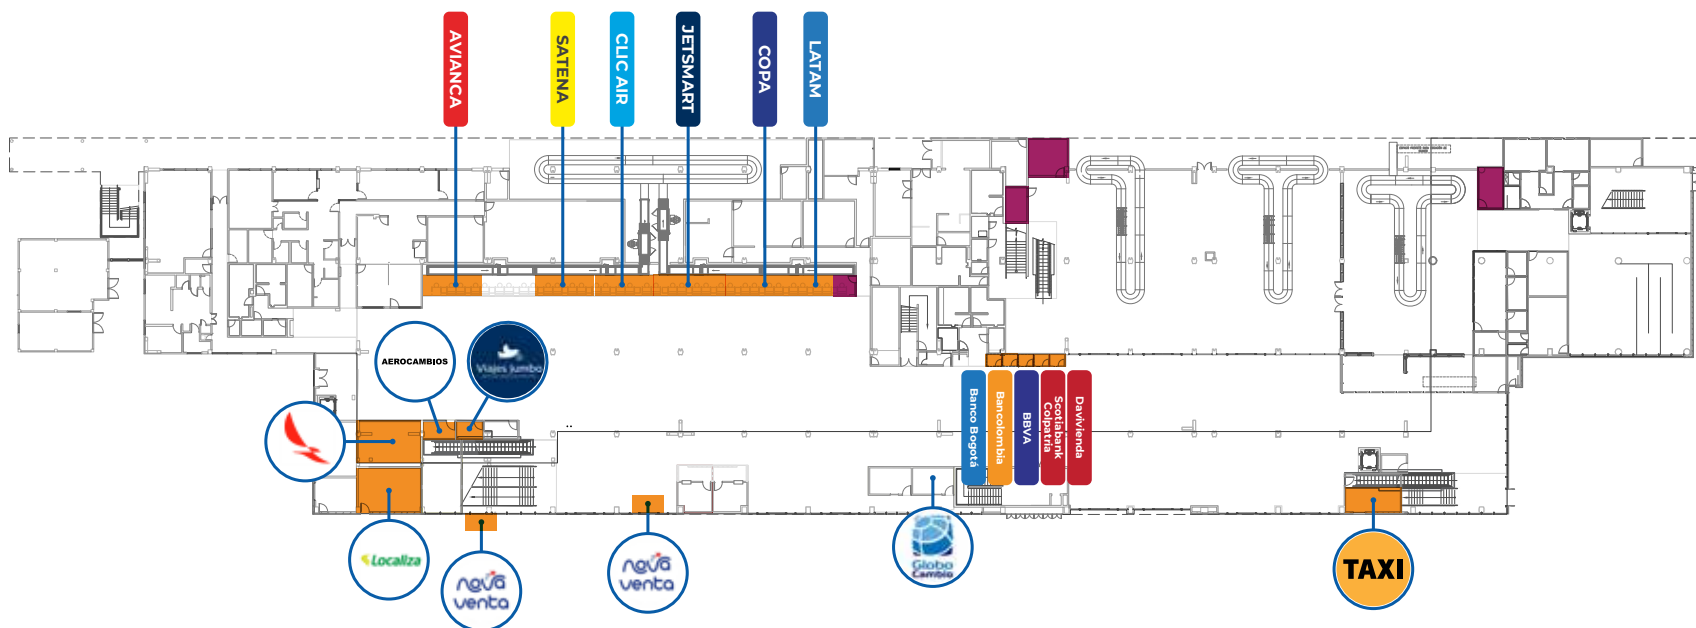

PISO 1

MAPA DE UBICACIÓN AEROPUERTO INTERNACIONAL CAMILO DAZA - CÚCUTA

Para mayor información favor contactarse con: **Carolina Rodríguez Saldarriaga - Directora comercial**
E-mail: comercial@aerooriente.com.co