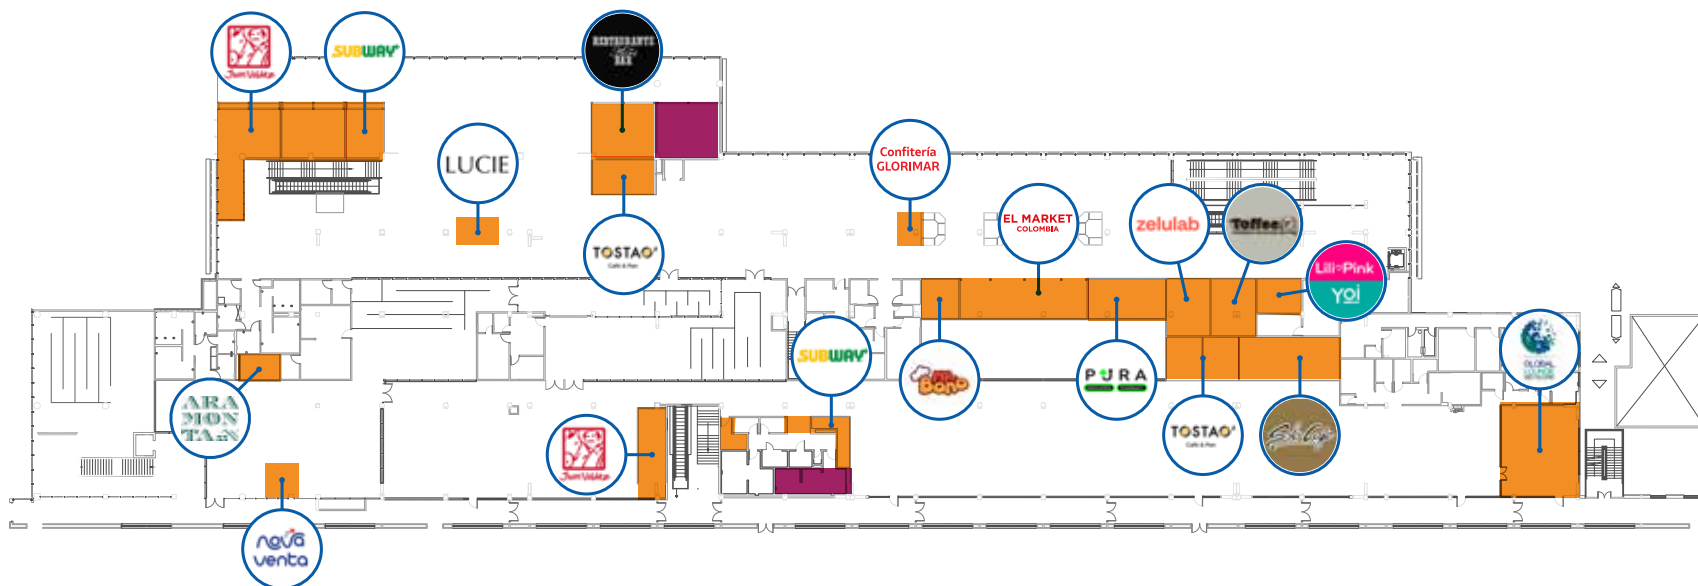

Viaja, conoce y disfruta
en nuestros aeropuertos.

SALAS VIP

[VER RECORRIDO GUIADO](#)

GLOBAL LOUNGE

SALA VIP

PISO 2 **SALA DE ABORDAJE NAL.** LOCAL **L2-002**

🕒 5:00 a.m. a 9:00 p.m.

Nuestra Sala VIP es el lugar perfecto para esperar tu vuelo mientras vives una experiencia memorable, recibimos Priority Pass, Mastercard Black, Dinners.

PISO 1

MAPA DE UBICACIÓN AEROPUERTO INTERNACIONAL CAMILO DAZA - CÚCUTA

Para mayor información favor contactarse con: **Carolina Rodríguez Saldarriaga - Directora comercial**
E-mail: comercial@aerooriente.com.co

PISO 2

MAPA DE UBICACIÓN AEROPUERTO INTERNACIONAL CAMILO DAZA - CÚCUTA

Para mayor información favor contactarse con: **Carolina Rodríguez Saldarriaga - Directora comercial**
E-mail: comercial@aerooriente.com.co